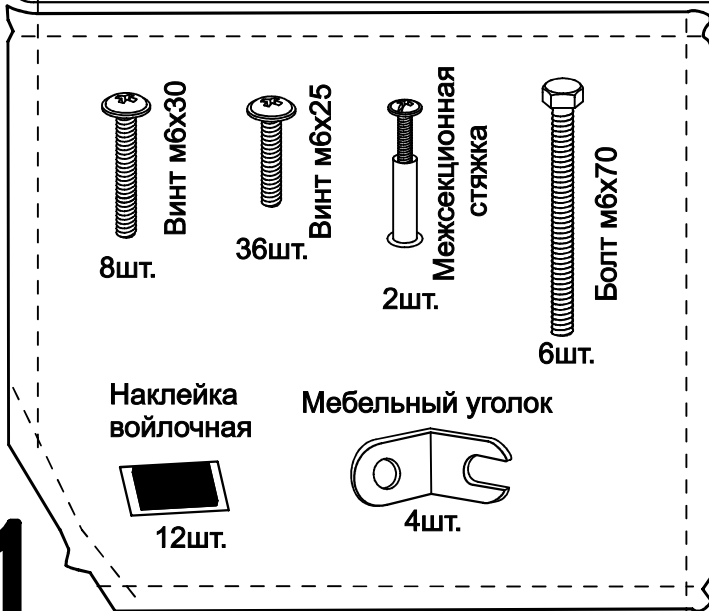

Джуниор

1

10

Наклейка войлочная (наклеить в местах соприкосновения кроватного основания с опорами)

3

8

Для кроватей оснащенных подъёмным механизмом

4